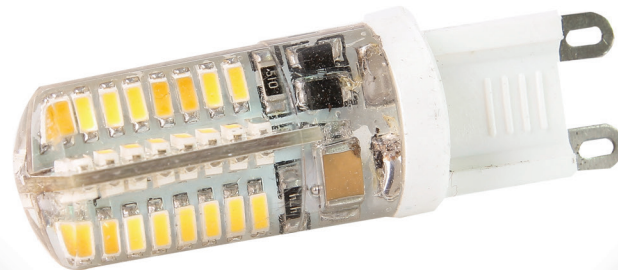

LÂMPADA G9

3w

Bi-VOLT

Temperatura de Cor: 3500k/ 6500k

Cor da Luz: Branca/ Amarela

Ângulo de abertura: 360°

Vida Útil: 25.000h