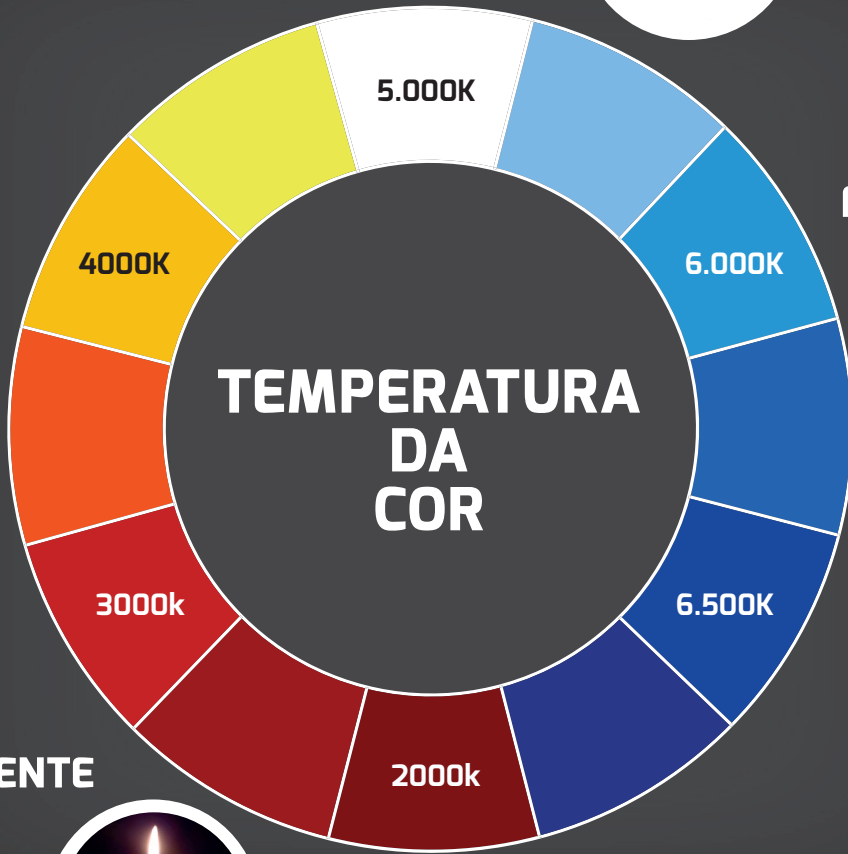

# TEMPERATURA DA COR

NATURAL

FRIA

QUENTE

LÂMPADA